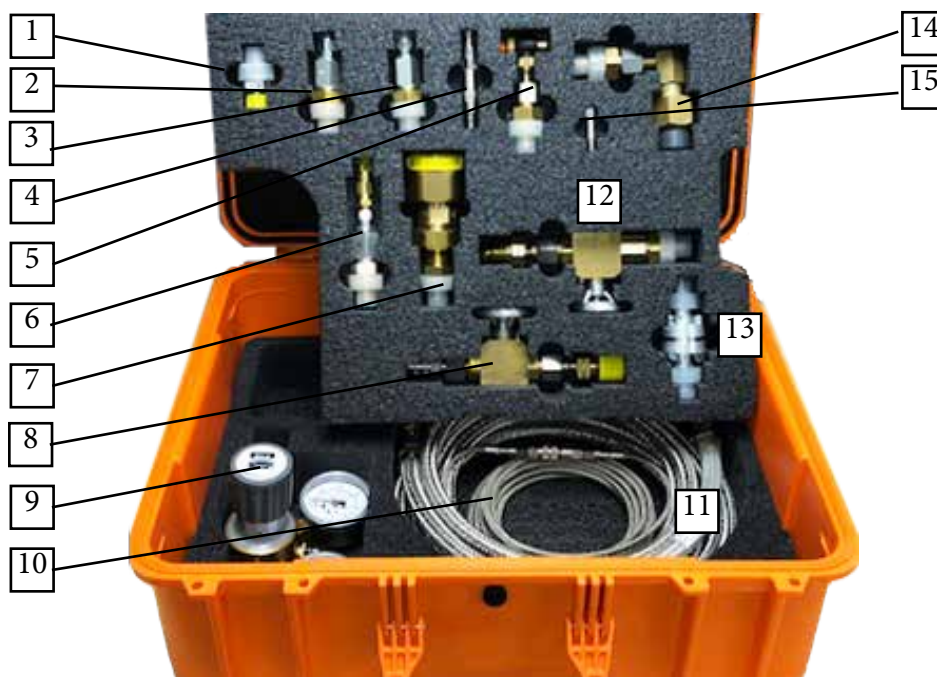

## TEST ET REMPLISSAGE DN8

Cette jeu d'adaptateurs de test et de remplissage pratique comprend des raccords auto-obturants pour s'adapter à la plupart des disjoncteurs et à tous les appareils de mesure DILO. Le jeu de test et de remplissage garantit qu'aucun SF<sub>6</sub> n'est relâché dans l'atmosphère pendant le couplage et le découplage. Un régulateur SF<sub>6</sub> avec une membrane interne en acier inoxydable est également inclus dans le jeu.

	Numéro de pièce :	Description :
1	3-400-R002 E	Pièce de raccordement rainure DN 08 à 3/8 po mâle en acier inoxydable
2	VK/BG-02/8 H – 3/8 po FJIC	Adaptateur DN8 mâle à 3/8 po femelle JIC (évasé)
3	VK/BG-02/8 H ¼ po FJIC	Adaptateur DILO DN8 auto-obturant mâle à ¼ po femelle JIC
4	3-969-R003	Type 21 mâle déconnexion rapide x Type 21 mâle déconnexion rapide
5	6-1155-R010	DILO DN8 auto-obturant mâle (M26x1,5) à robinet Schrader femelle
6	VK/BG-02/8 H-SP	Adaptateur DN8 mâle auto-obturant à disjoncteur unipolaire 3/8 po JIC mâle Siemens (Aeroquip)
7	6-1206-R001	DILO DN20 femelle (VK-F) à DN8 mâle (VK/A)
8	05-1358-R010– CGA590	Type 21 femelle déconnexion rapide à robinet à tournant sphérique CGA590
9	05-1881-R013	Régulateur de SF <sub>6</sub> avec membrane en acier inoxydable avec CGA590, DILO DN8 mâle, et jauge de pression
10	3-531-R060	Tuyau tressé en fil métallique 6 m / 20 pi de long (garni de Téflon) avec raccords auto-obturants QD type 21 (05-1358)
11	6-1130-R050	Tuyau tressé en fil métallique 5 m / 15 pi DN8 (garni de Téflon) avec raccords auto-obturants DILO (VK/F-02/8 P)
12	VK/BG-03/8 H-CGA590	Adaptateur DILO DN8 mâle à mamelon CGA590
13	6-1059-R012	DN8 union de tuyau (DN8 auto-obturant mâle à DN8 auto-obturant mâle en aluminium)
14	3-893-R005	Raccord adaptateur DN8 auto-obturant mâle avec coude 90 degrés à Malmquist
15	SV-Rallonge 39-315-4	Rallonge de robinet Schrader chrome 1/14 po